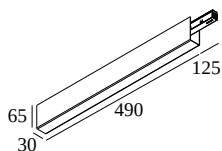

## SLM26H - POWERBOX 48V-DC / 100W

23380 0030 B

AVAILABLE IN  
**BLACK** 23380 0030 B  
**WHITE** 23380 0030 W

 [View on website](#)

### WHERE USED

<b>23359 0000</b>	SLM26H - PROFILE
<b>23359 0010</b>	SLM26H - PROFILE 1m
<b>23359 0020</b>	SLM26H - PROFILE 2m
<b>23359 0030</b>	SLM26H - PROFILE 3m

Notes: